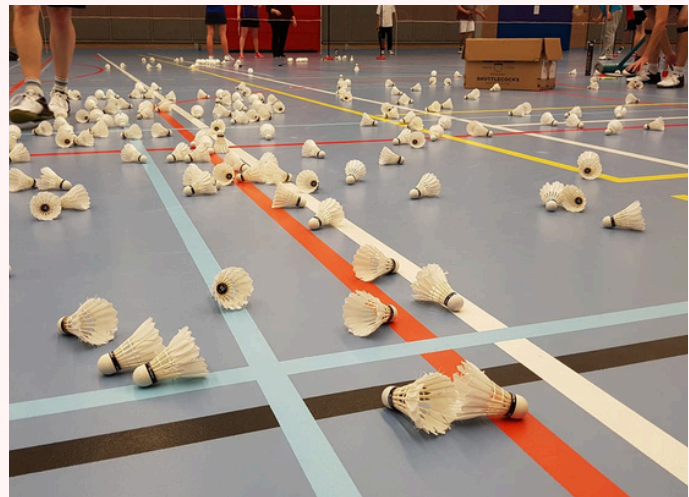

HEI Smash toernooi voor senioren

Zoals elk jaar staat in het eerste weekend van februari het Smashtoernooi gepland. Dit jaar zal het laatste jaar zijn dat dit in het eerste weekend van februari gepland staat. Kom langs op 1 februari in Sporthal Valkenlaan. De hele dag zijn er mooie en leuke wedstrijden om te zien.